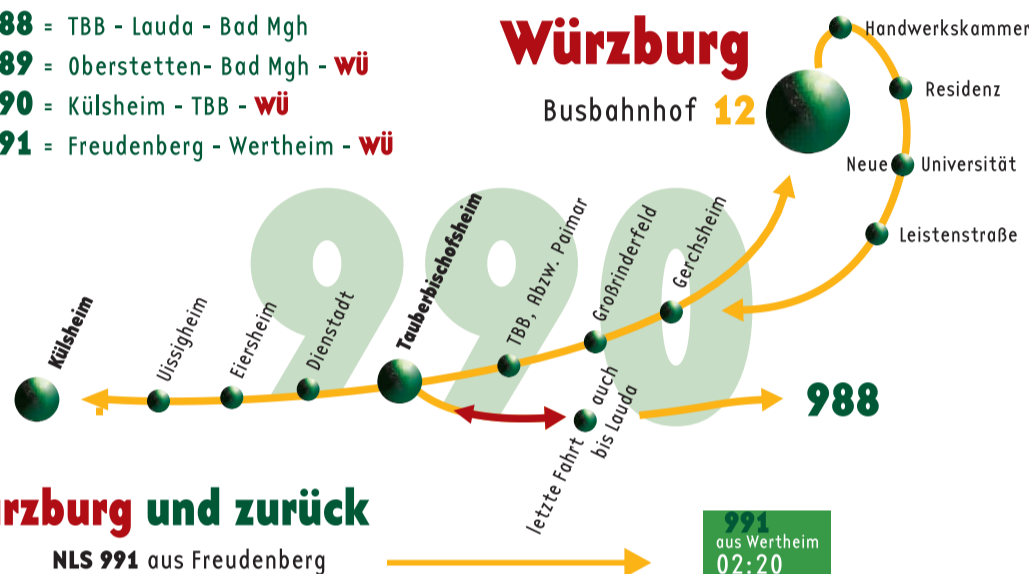

Night Life Shuttle

MOBILITÄT FÜR
NACHTSCHWÄRMER
UND KULTUR-LIEBHABER

WIR FAHREN DICH SICHER DURCH DIE NACHT

Gültig immer samstags
außer an Heiligabend und Silvester.
Dein Ticket erhältst Du direkt
im NightLife-Shuttle.

Dein Plan zum Abfeiern

- **988** = TBB - Lauda - Bad Mgh
- **989** = Oberstetten- Bad Mgh - **wü**
- **990** = Kulsheim - TBB - **wü**
- **991** = Freudenberg - Wertheim - **wü**

Würzburg

Linie 990 Kulsheim - Tauberbischofsheim - Würzburg und zurück

Fahrzeugtyp Hinweise	RUF N	BUS N	BUS 126N	BUS N
Kulsheim, Moret Brunnen	1	18:30		
Kulsheim, Römerbad		18:30		
Uissigheim, Stahlbergstraße		18:36		
Uissigheim, Ort		18:36		
Eiersheim, Kirche		18:41		
Dienststadt, Ort		18:46		
Tauberbischofsheim, Abzw. Kulsheim		18:50		
Tauberbischofsheim, ZOB	5	18:50		
NLS 988 nach/aus Lauda/Bad Mgh			19:00	20:45
				aus Bad Mgh/ Lauda
Tauberbischofsheim, ZOB	5		19:05	21:05
Tauberbischofsheim, Wörtplatz			19:08	21:08
TBB, Vermessungsamt			19:10	21:10
TBB, Abzw. Paimar			19:16	21:16
Großbrinderfeld, Ortsmitte			19:20	21:20
Gerchsheim, Ortsmitte			19:28	21:28
Gerchsheim, Dachsberg			19:29	21:29
Würzburg, Busbahnhof	12		19:52	21:52
			21:57	Linienbus zum Club Airport